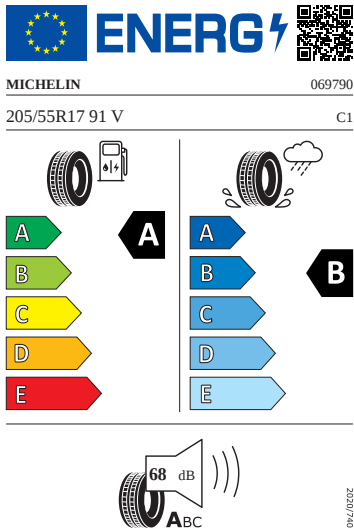

Motor a převodovka

- Příkladná spodní ochrana pohonné jednotky
- Systém Start/Stop

Vnitřní vybavení

- Sportovní multifunkční kožený vyhřívaný volant

Energetické štítky pneumatik

- Michelin 205/55 R17

- Continental 205/55 R17