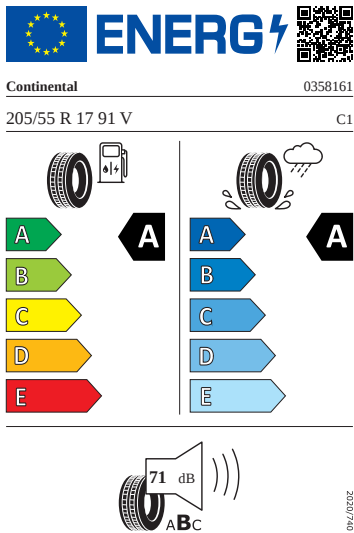

Motor a převodovka

- Příkladná spodní ochrana pohonné jednotky
- Systém Start/Stop

Vnitřní vybavení

- Sportovní multifunkční kožený vyhřívaný volant

Energetické štítky pneumatik

- Michelin 205/55 R17

- Continental 205/55 R17