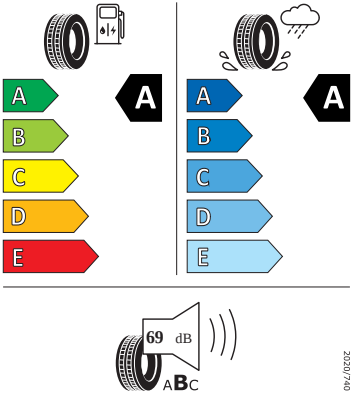

2020/740

- Continental 185/65 R15

Continental

0358474

185/65 R 15 88 H

C1