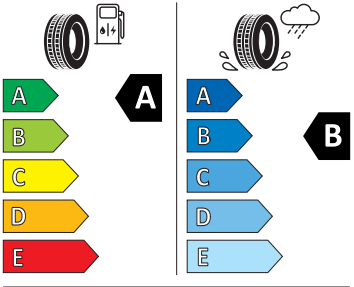

2020/740

- Continental 215/60 R16

Continental 0358149

215/60 R 16 95 V C1