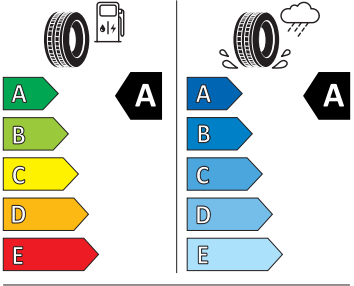

BRIDGESTONE 13951

215/60 R16 95 V C1