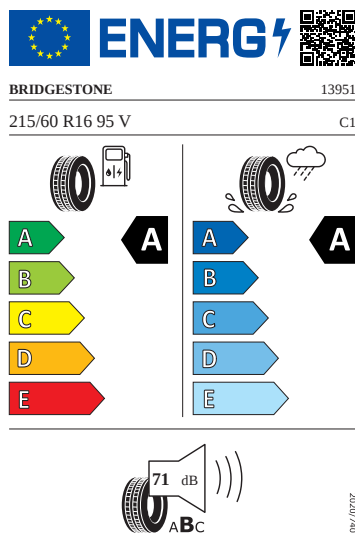

- Sluneční clony s osvětleným kosmetickým zrcátkem na straně řidiče a spolujezdce
- Kožená hlavice řadící páky
- Schránka na brýle
- Dekorativní obložení palubní desky Unique Chrome a dveří Anodized Cross Line
- Světla na čtení vpředu a vzadu
- Dvouzónová klimatizace Climatronic
- Sunset

Infotainment

- Digitální asistentka Laura - hlasové ovládání
- DAB - digitální radiopřijem
- 2× USB-C vpředu
- Virtuální kokpit mini 8"
- Infotainment Media 8" s přípravou pro navigační systém
- 8 reproduktorů
- Bezdrátový SmartLink
- Bluetooth
- Příprava pro služby Škoda Connect

Vnější výbava

- Střešní nosič - černý matný
- Černé matné lišty oken
- Ochranné lemy blatníků
- Vnější zpětná zrcátka lakovaná v barvě karoserie
- El. sklápění pro vnější zpětná zrcátka s aut. stmíváním u řidiče, elektricky nastavitelná a vyhřívána
- LED přední světlomety
- Stěrač zadního okna s ostříkovačem
- Top LED zadní světla s animovanými ukazateli směru jízdy
- Virtuální pedál (elektrické víko zavazadlového prostoru s bezdotykovou funkcí)
- Parkovací senzory vpředu a vzadu
- Ostříkovače předních světlometů

Ostatní

- Dva klíče dálkového centrálního zamykání
- Sada náradí a zvedák vozu

Vnitřní vybavení

- Multifunkční kožený vyhříváný volant s pádly

Energetické štítky pneumatik

- Bridgestone 215/60 R16

- Continental 215/60 R16