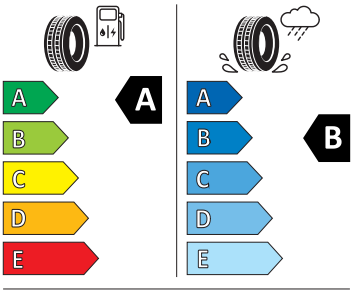

2020/740

- Michelin 205/60 R16

MICHELIN 941957

205/60R16 92 H C1