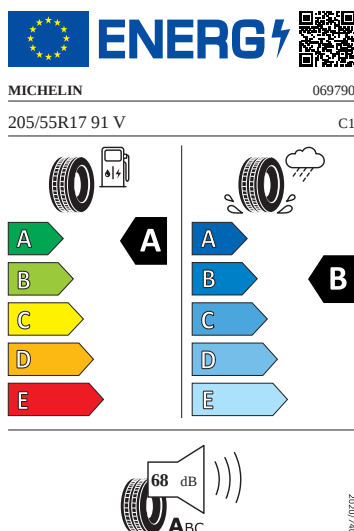

- Zadní skupinové světlo LED, ukazatel směru animovaný, speciální design

Sedadla

- Mechanické výškové seřizování obou předních sedadel
- 3 hlavové opěrky vzadu
- Loketní opěra "Jumbobox"
- Bederní opěra, ručně nastavitelná, v opěradlech předních sedadel
- PotaHY sedadel látka
- Sportovní sedadla
- Integrované opěrky hlavy př. sedadel
- Loketní opěrka vzadu
- Vyhřívání předních sedadel s oddělenou regulací

Vnitřní výbava

- Upínací přípravek v zavazadlovém prostoru
- Elektrické ovládání oken vpředu a vzadu
- Víko schránky před spolujezdcem, s osvětlením
- Síťový program
- Hlavice/madlo řadící páky z kůže
- Schránka na brýle
- Hliníkové pedály
- Textilní koberce vpředu a vzadu
- Sunset
- Automatické stmívání pro vnitřní zpětné zrcátko
- Dekorační vložky
- Dvouzónový CLIMATRONIC

Motor a převodovka

- Systém Start/Stop

Kola a pneumatiky

- Pneumatiky 205/55 R17 91V se superoptimalizovaným valivým odporem generace 2
- Rezervní kolo neplnohodnotné
- Kryty pro kola z lehké slitiny
- Bezpečnostní šrouby kol
- Kola z lehké slitiny Propus Aero 6,5J x 17" ET40 černá leštěná

Vnitřní vybavení

- Sportovní multifunkční kožený vyhříváný volant pro DSG s pádly

Energetické štítky pneumatik

- Michelin 205/55 R17