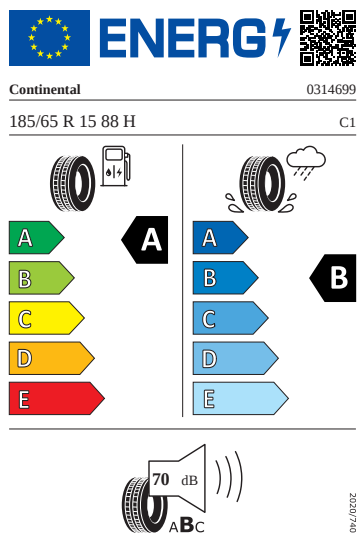

- Elektrické ovládání oken vpředu a vzadu
- Schránka před spolujezdcem standardní
- Dekorační vložky
- Systém pro zabezpečení nákladu včetně nákupní sítě
- Kožená hlavice řadící páky
- Držák na brýle
- Manuální klimatizace
- Osvětlení zavazadlového prostoru

Vnější výbava

- Uzávěr palivové nádrže
- Vnější zrcátka na straně řidiče konvexní, na straně spolujezdce konvexní
- Kryt vnějšího zpětného zrcátka a různé nastavbové díly v barvě vozidla
- Elektricky nastavitelná a vyhřívaná vnější zpětná zrcátka
- LED přední světlomety s LED denním svícením
- Stěrač zadního okna s ostřikovačem a stupňovým intervalem stírání
- Mřížka chladiče s chromovanou lištou
- Parkovací senzory vpředu a vzadu

Motor a převodovka

- Madlo ruční brzdy kožené
- Systém start-stop s rekuperací

Kola a pneumatiky

- Nepřímá kontrola tlaku v pneumatikách
- Pneumatiky 185/65 R15 88H
- Kryty pro kola z lehké slitiny
- Bezpečnostní šrouby kol
- Kola z lehké slitiny Rotare Aero 5,5J x 15" černá

Vnitřní vybavení

- Multifunkční kožený volant

Energetické štítky pneumatik

- Continental 185/65 R15

- Kumho 185/65 R15