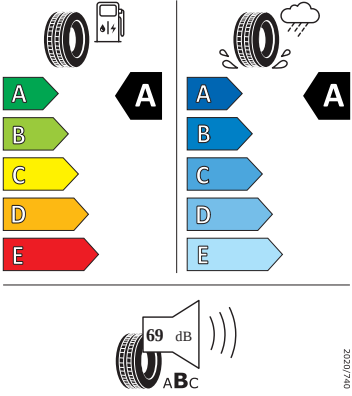

## Energetické štítky pneumatik

- Continental 185/65 R15

- Kumho 185/65 R15

KUMHO ES31

2259623

185/65R15 88 H

C1

2020/740