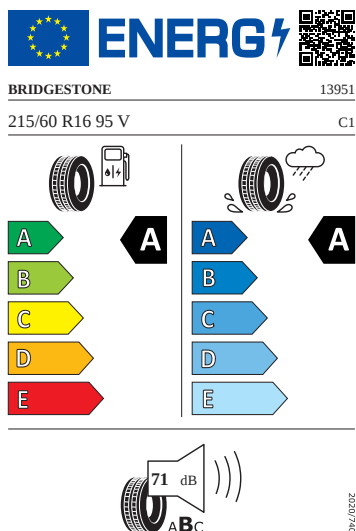

- Elektrické ovládání oken vpředu a vzadu
- Sluneční clony s osvětleným kosmetickým zrcátkem na straně řidiče a spolujezdce
- Kožená hlavice řadící páky
- Schránka na brýle
- Dekorativní obložení palubní desky Unique Chrome a dveří Anodized Cross Line
- Světla na čtení vpředu a vzadu
- Dvouzónová klimatizace Climatronic
- Sunset

Infotainment

- Digitální asistentka Laura - hlasové ovládání
- DAB - digitální radiopřijem
- 2× USB-C vpředu
- Virtuální kokpit mini 8"
- Infotainment Media 8" s přípravou pro navigační systém
- 8 reproduktorů
- Bezdrátový SmartLink
- Bluetooth
- Příprava pro služby Škoda Connect

Vnější výbava

- Střešní nosič - černý matný
- Černé matné lišty oken
- Ochranné lemy blatníků
- Vnější zpětná zrcátka lakovaná v barvě karoserie
- El. sklápění pro vnější zpětná zrcátka s aut. stmíváním u řidiče, elektricky nastavitelná a vyhřívaná
- LED přední světlomety
- Stěrač zadního okna s ostříkovačem
- Top LED zadní světla s animovanými ukazateli směru jízdy
- Virtuální pedál (elektrické víko zavazadlového prostoru s bezdotykovou funkcí)
- Parkovací senzory vpředu a vzadu
- Ostříkovače předních světlometů

Ostatní

- Dva klíče dálkového centrálního zamykání
- Sada náradí a zvedák vozu

Vnitřní vybavení

- Multifunkční kožený vyhřívaný volant

Energetické štítky pneumatik

- Bridgestone 215/60 R16