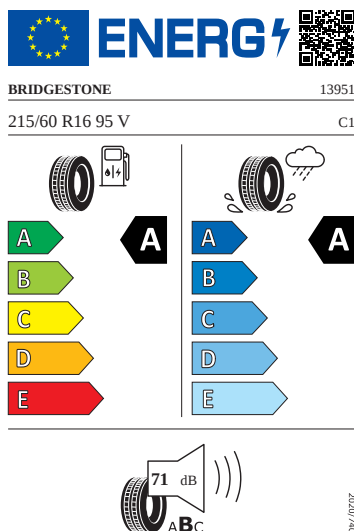

- Elektrické ovládání oken vpředu a vzadu
- Sluneční clony s osvětleným kosmetickým zrcátkem na straně řidiče a spolujezdce
- Kožená hlavice řadicí páky
- Schránka na brýle
- Dekorativní obložení palubní desky Unique Chrome a dveří Anodized Cross Line
- Světla na čtení vpředu a vzadu
- Dvouzónová klimatizace Climatronic
- Sunset

Infotainment

- Digitální asistentka Laura - hlasové ovládání
- DAB - digitální radiopřijem
- 2× USB-C vpředu
- Virtuální kokpit mini 8"
- Infotainment Media 8" s přípravou pro navigační systém
- 8 reproduktorů
- Bezdrátový SmartLink
- Bluetooth
- Příprava pro služby Škoda Connect

Vnější výbava

- Střešní nosič - černý matný
- Černé matné lišty oken
- Ochranné lemy blatníků
- Vnější zpětná zrcátka lakovaná v barvě karoserie
- El. sklápění pro vnější zpětná zrcátka s aut. stmíváním u řidiče, elektricky nastavitelná a vyhřívaná
- LED přední světlomety
- Stěrač zadního okna s ostřikovačem
- Top LED zadní světla s animovanými ukazateli směru jízdy
- Virtuální pedál (elektrické víko zavazadlového prostoru s bezdotykovou funkcí)
- Parkovací senzory vpředu a vzadu
- Ostřikovače předních světlometů

Ostatní

- Dva klíče dálkového centrálního zamykání
- Sada náradí a zvedák vozu

Vnitřní vybavení

- Multifunkční kožený vyhřívaný volant s pádly

Energetické štítky pneumatik

- Bridgestone 215/60 R16