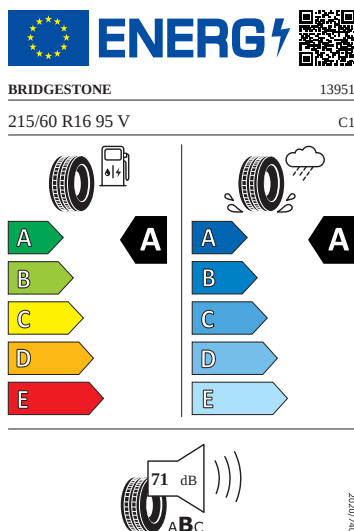

- Elektrické ovládání oken vpředu a vzadu
- Sluneční clony s osvětleným kosmetickým zrcátkem na straně řidiče a spolujezdce
- Kožená hlavice řadící páky
- Schránka na brýle
- Dekorativní obložení palubní desky Unique Chrome a dveří Anodized Cross Line
- Světla na čtení vpředu a vzadu
- Dvouzónová klimatizace Climatronic
- Sunset

Infotainment

- Digitální asistentka Laura - hlasové ovládání
- DAB - digitální radiopřijem
- 2× USB-C vpředu
- Virtuální kokpit mini 8"
- Infotainment Media 8" s přípravou pro navigační systém
- 8 reproduktorů
- Bezdrátový SmartLink
- Bluetooth
- Příprava pro služby Škoda Connect

Vnější výbava

- Střešní nosič - černý matný
- Černé matné lišty oken
- Ochranné lemy blatníků
- Vnější zpětná zrcátka lakovaná v barvě karoserie
- El. sklápění pro vnější zpětná zrcátka s aut. stmíváním u řidiče, elektricky nastavitelná a vyhřívaná
- LED přední světlomety
- Stěrač zadního okna s ostříkovačem
- Top LED zadní světla s animovanými ukazateli směru jízdy
- Virtuální pedál (elektrické víko zavazadlového prostoru s bezdotykovou funkcí)
- Parkovací senzory vpředu a vzadu
- Ostříkovače předních světlometů

Ostatní

- Dva klíče dálkového centrálního zamykání
- Sada náradí a zvedák vozu

Vnitřní vybavení

- Multifunkční kožený vyhřívaný volant s pádly

Energetické štítky pneumatik

- Bridgestone 215/60 R16