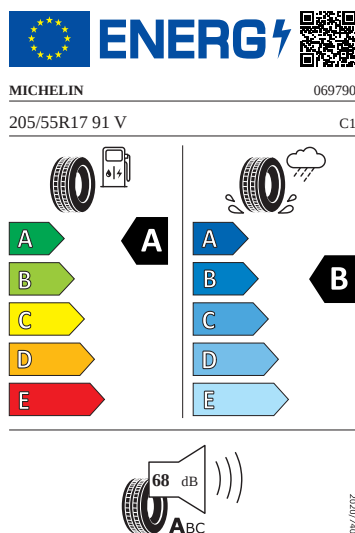

- 3 hlavové opěrky vzadu
- Loketní opěra "Jumbobox"
- Bederní opěra, ručně nastavitelná, v opěradlech předních sedadel
- Potahy sedadel látka
- Sportovní sedadla
- Integrované opěrky hlavy př. sedadel
- Loketní opěrka vzadu
- Vyhřívání předních sedadel s oddělenou regulací

Vnitřní výbava

- Upínací přípravek v zavazadlovém prostoru
- Elektrické ovládání oken vpředu a vzadu
- Víko schránky před spolujezdcem, s osvětlením
- Síťový program
- Hlavice/madlo řadící páky z kůže
- Schránka na brýle
- Hliníkové pedály
- Textilní koberce vpředu a vzadu
- Sunset
- Automatické stmívání pro vnitřní zpětné zrcátko
- Dekorační vložky
- Dvouzónový CLIMATRONIC

Motor a převodovka

- Systém Start/Stop

Kola a pneumatiky

- Pneumatiky 205/55 R17 91V se superoptimalizovaným valivým odporem generace 2
- Rezervní kolo neplnohodnotné
- Kryty pro kola z lehké slitiny
- Bezpečnostní šrouby kol
- Kola z lehké slitiny Propus Aero 6,5J x 17" ET40 černá leštěná

Vnitřní vybavení

- Sportovní multifunkční kožený vyhříváný volant pro DSG s pádly

Energetické štítky pneumatik

- Michelin 205/55 R17

- Goodyear 205/55 R17