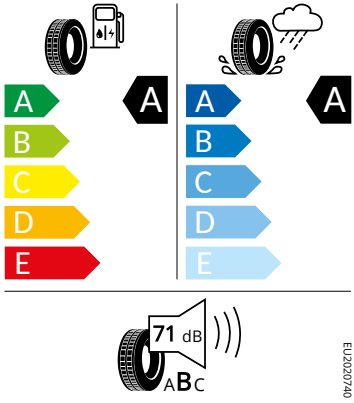

- Continental 215/55 R17

Continental 0358217

215/55 R17 C1