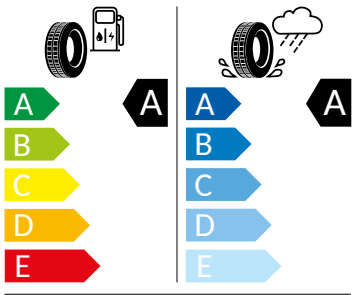

215/55 R17

C1

EU2020/740