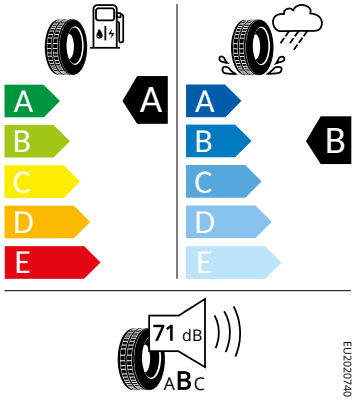

- Continental 215/55 R17

Continental 0314815

215/55 R17 C1