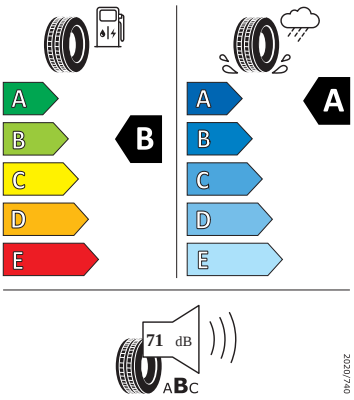

- Goodyear 225/45 R18

GOODYEAR 546337
225/45R18 91 Y C1